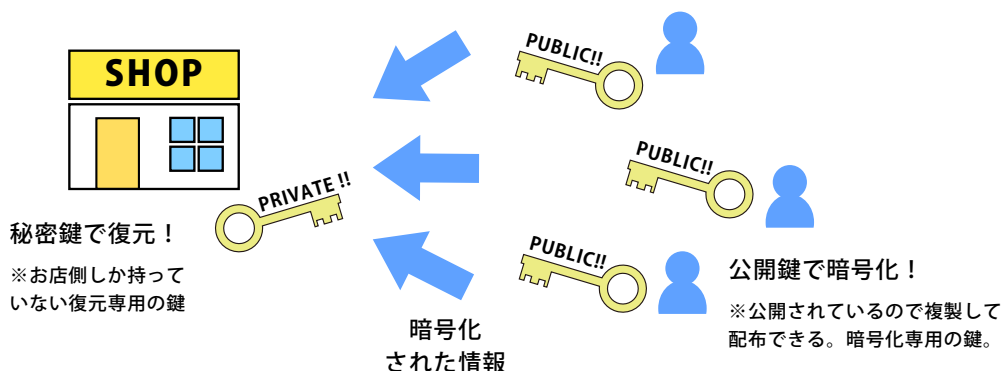

一昔前まで暗号化と暗号を復元する復号化の方法はどちらも非公開とされていました。これを秘密鍵暗号方式といいます。この方法は、鍵の受け渡しの手間や、鍵自体の漏洩の危険性があり使い勝手がとても悪いものでした。

そこで暗号化する鍵だけを公開する方法が考案されました。ショッピングサイトにはこの暗号化鍵が組み込まれていて、誰でも買い物できるのは鍵が公開されているおかげなのです（※暗号化の仕組みのあるサイトはアドレスが、<https://www.〇〇〇.com> となっています）。一方、暗号を復元する鍵は秘密のままにします。これによりお店に送った情報はお店の人しか見ることができません。