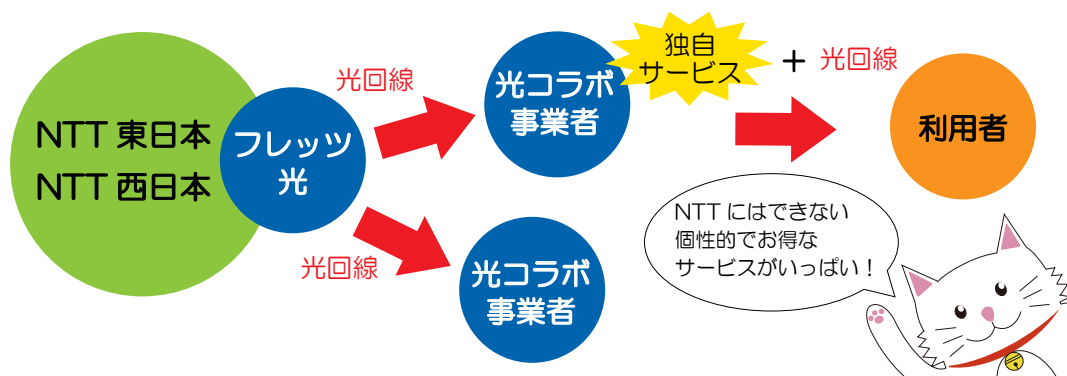

特集

Town光 北はりまサービスショップオープン 記念！光コラボレーション総力特集！！

2016年5月7日、パソコン&スマートライフ教室 エルシス内におきまして光回線のご相談・お申込み窓口を開設いたしました。その名も Town光 北はりまサービスショップ！Town光とはNTT フレッツの光コラボレーション事業者です。

光コラボレーションとはNTTから光回線の取り扱いを許可され、総務省から認可を受けてNTTの光回線と独自サービスをセットでご提供できるしくみです。光コラボレーションでは各事業者ごとに独自サービスと独自の料金設定を行うことができるため、利用者の選択の幅が広がるメリットがあります。